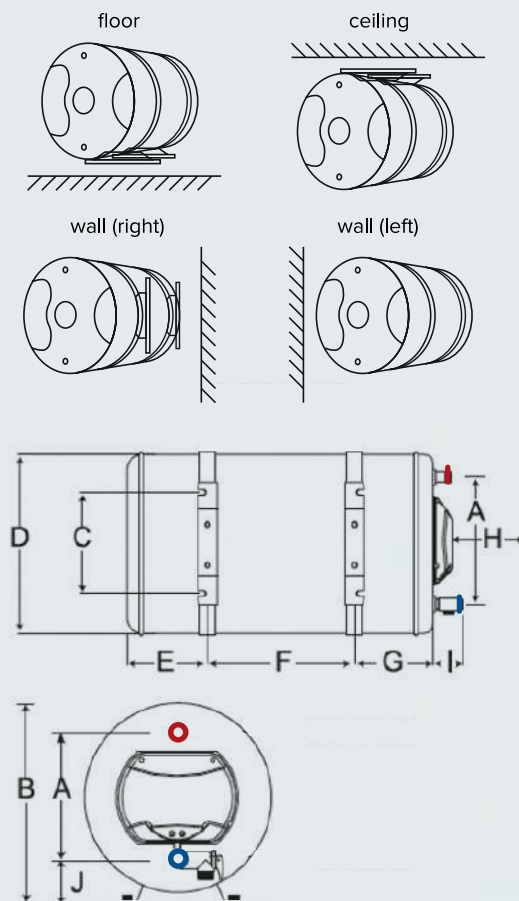

#### OVERALL DIMENSIONS

A	mm	260	260	260
B	mm	398	398	398
C	mm	290	290	290
D	mm	380	380	380
E	mm	142,5	152,5	139,5
F	mm	110	210	390
G	mm	155	155	155
H	mm	210	210	210
I	mm	63	63	63
J	mm	78	78	78

#### CODE

3626284

3626285

3626286

● Cold water inlet G 1/2

● Hot water outlet G 1/2